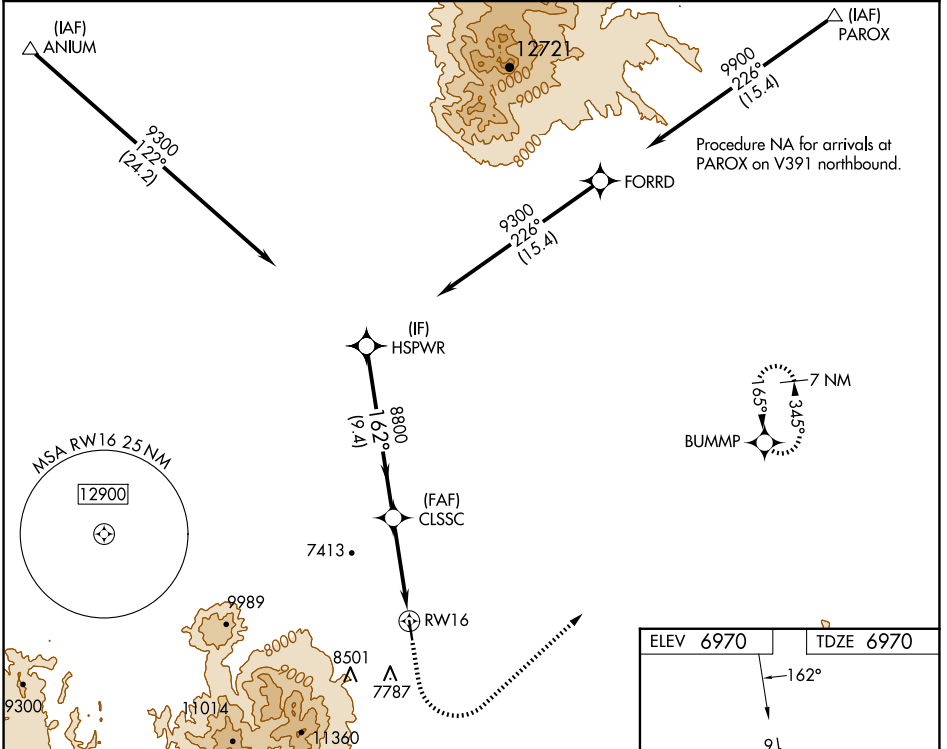

WAAS CH 86246 W16A	APP CRS 162°	Rwy ldg TDZE Apt Elev	5998 6970 6970
----------------------------------------	------------------------	-----------------------------	-------------------------------------------

RNAV (GPS) RWY 16

MONTICELLO (U64)

RNP APCH - GPS.	MISSED APPROACH: Climb to 7700 then climbing left turn to 9300 direct BUMMP and hold.
▼ For uncompensated Baro-VNAV systems, LNAV/VNAV NA below -28°C or above 54°C.	

AWOS-3PT 121.025	DENVER CENTER 127.55 256.875	UNICOM 122.8 (CTAF) 0
----------------------------	----------------------------------------	---------------------------------

CATEGORY	A	B	C	D
LPV DA	7170-1	200 (200-1)		NA
LNAV/VNAV DA	7407-1¼	437 (500-1¼)		NA
LNAV MDA	7660-1	690 (700-1)		NA

SW-4, 15 MAY 2025 to 12 JUN 2025

SW-4, 15 MAY 2025 to 12 JUN 2025