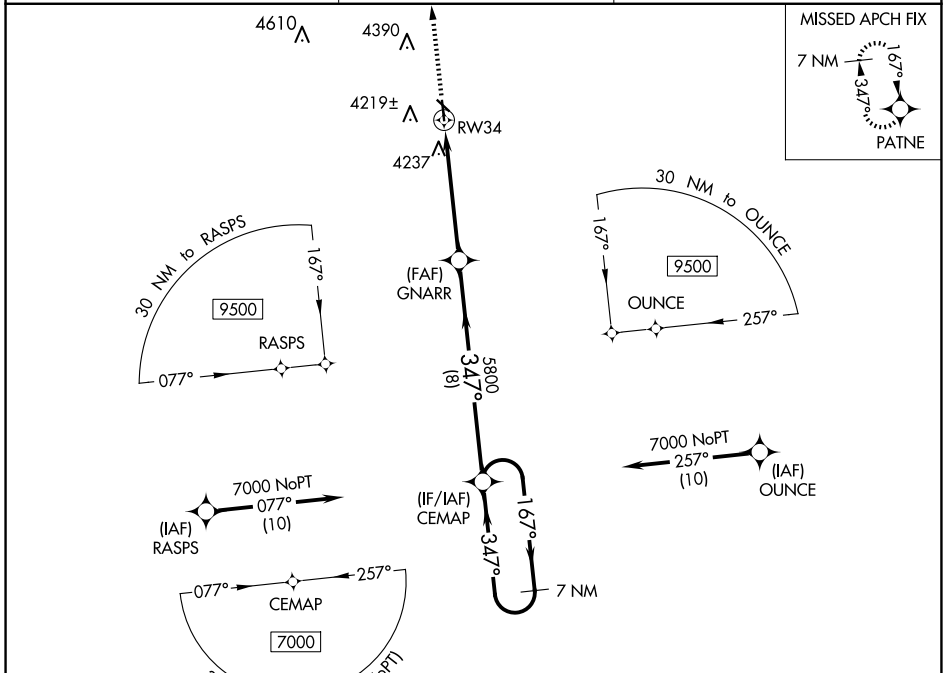

WAAS CH 61241 W34A	APP CRS 347°	Rwy Idg 4201 TDZE 4133 Apt Elev 4138
--	------------------------	---

RNAV (GPS) RWY 34

YUMA MUNI (2V6)

▼ Circling NA to Rws 12 and 30. For uncompensated Baro-VNAV Systems, LNAV/VNAV NA below -23°C (-9°F) or above 54°C (130°F), DME/DME RNP-0.3 NA.

MISSED APPROACH: Climb to 7000 direct PATNE and hold.

AWOS-3 135.375	DENVER CENTER 133.95 317.55	UNICOM 122.8 (CTAF)
--------------------------	---------------------------------------	-------------------------------

SW-1, 15 MAY 2025 to 12 JUN 2025

SW-1, 15 MAY 2025 to 12 JUN 2025

▲4811±	ELEV 4138	TDZE 4133
---------------	------------------	------------------

CATEGORY	A	B	C	D
LPV DA	4333-1	200 (200-1)		NA
LNAV/VNAV DA	4383-1	250 (300-1)		NA
LNAV MDA	4500-1	367 (400-1)		NA
☐ CIRCLING	4620-1 482 (500-1)	4640-1 502 (600-1)	4700-1½ 562 (600-1½)	NA