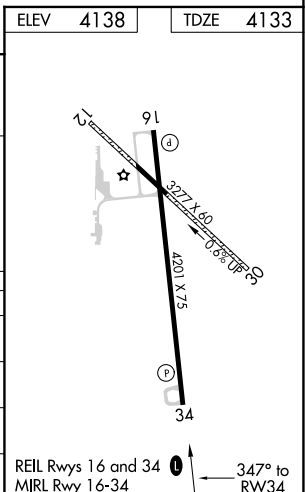

MISSED APPROACH: Climb to 7000 direct PATNE and hold.

AWOS-3 135.375	DENVER CENTER 133.95 317.55	UNICOM 122.8 (CTAF)
--------------------------	---------------------------------------	-------------------------------

SW-1, 15 MAY 2025 to 12 JUN 2025

SW-1, 15 MAY 2025 to 12 JUN 2025

▲4811±	ELEV 4138	TDZE 4133
---------------	------------------	------------------

CATEGORY	A	B	C	D
LPV DA	4333-1	200 (200-1)		NA
LNAV/VNAV DA	4383-1	250 (300-1)		NA
LNAV MDA	4500-1	367 (400-1)		NA
☐ CIRCLING	4620-1 482 (500-1)	4640-1 502 (600-1)	4700-1½ 562 (600-1½)	NA