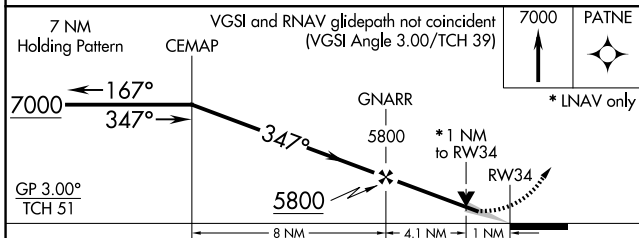

MISSED APPROACH: Climb to 7000 direct PATNE and hold.

AWOS-3 135.375	DENVER CENTER 133.95 317.55	UNICOM 122.8 (CTAF)
--------------------------	---------------------------------------	-------------------------------

SW-1, 15 MAY 2025 to 12 JUN 2025

SW-1, 15 MAY 2025 to 12 JUN 2025

▲4811±	ELEV 4138	TDZE 4133
---------------	------------------	------------------

CATEGORY	A	B	C	D
LPV DA	4333-1	200 (200-1)		NA
LNAV/VNAV DA	4383-1	250 (300-1)		NA
LNAV MDA	4500-1	367 (400-1)		NA
☐ CIRCLING	4620-1 482 (500-1)	4640-1 502 (600-1)	4700-1½ 562 (600-1½)	NA