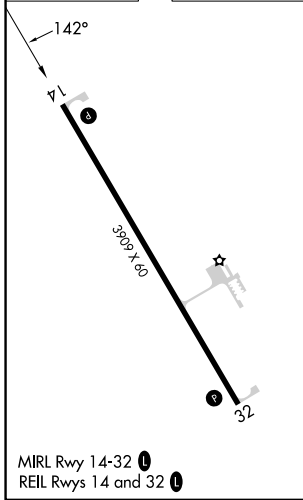

WAAS CH 72814 W14A	APP CRS 142°	Rwy ldg TDZE Apt Elev	3909 3751 3751
--	------------------------	-----------------------------	---

RNAV (GPS) RWY 14

MODISSET (9V5)

RNP APCH - GPS.	MISSED APPROACH: Climb to 6000 direct AYEVA and hold.
Baro-VNAV NA. Use Pine Ridge altimeter setting.	

IEN ASOS 126.775	DENVER CENTER 127.95 338.2	CTAF 122.9
----------------------------	--------------------------------------	----------------------

ELEV 3751	TDZE 3751
-----------	-----------

CATEGORY	A	B	C	D
LPV DA	4117-1¼	366 (400-1¼)		NA
LNAV/VNAV DA	4279-2	528 (600-2)		NA
LNAV MDA	4300-1	549 (600-1)		NA
CIRCLING	4380-1 629 (700-1)	4420-1 669 (700-1)		NA