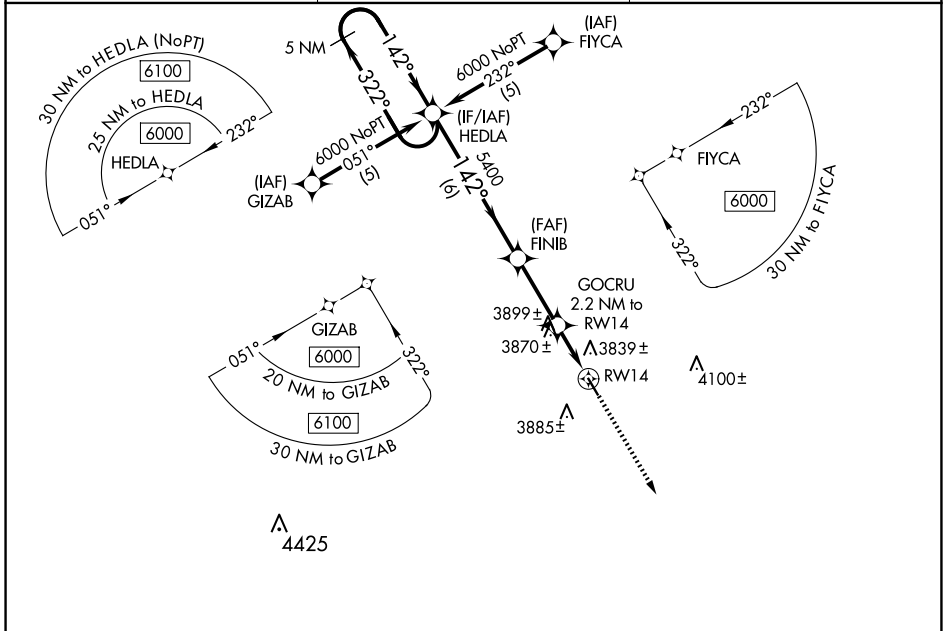

WAAS CH 72814 W14A	APP CRS 142°	Rwy ldg TDZE Apt Elev	3909 3751 3751
--	------------------------	-----------------------------	---

RNAV (GPS) RWY 14

MODISSET (9V5)

RNP APCH - GPS.	MISSED APPROACH: Climb to 6000 direct AYEVA and hold.
Baro-VNAV NA. Use Pine Ridge altimeter setting.	

IEN ASOS 126.775	DENVER CENTER 127.95 338.2	CTAF 122.9
----------------------------	--------------------------------------	----------------------

ELEV 3751	TDZE 3751
-----------	-----------

CATEGORY	A	B	C	D
LPV DA	4117-1¼	366 (400-1¼)		NA
LNAV/VNAV DA	4279-2	528 (600-2)		NA
LNAV MDA	4300-1	549 (600-1)		NA
CIRCLING	4380-1 629 (700-1)	4420-1 669 (700-1)		NA

NC-2, 15 MAY 2025 to 12 JUN 2025

NC-2, 15 MAY 2025 to 12 JUN 2025