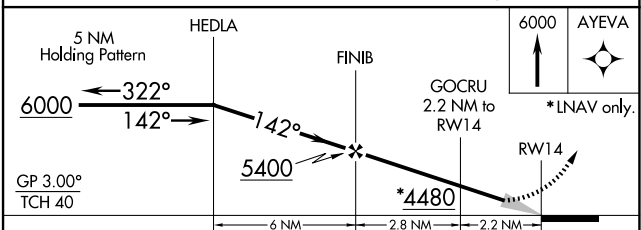

WAAS CH 72814 W14A	APP CRS 142°	Rwy ldg TDZE Apt Elev	3909 3751 3751
--	------------------------	-----------------------------	---

RNAV (GPS) RWY 14

MODISSET (9V5)

RNP APCH - GPS.	MISSED APPROACH: Climb to 6000 direct AYEVA and hold.
Baro-VNAV NA. Use Pine Ridge altimeter setting.	

IEN ASOS 126.775	DENVER CENTER 127.95 338.2	CTAF 122.9
----------------------------	--------------------------------------	----------------------

ELEV 3751	TDZE 3751
-----------	-----------

CATEGORY	A	B	C	D
LPV DA	4117-1¼	366 (400-1¼)		NA
LNAV/VNAV DA	4279-2	528 (600-2)		NA
LNAV MDA	4300-1	549 (600-1)		NA
CIRCLING	4380-1 629 (700-1)	4420-1 669 (700-1)		NA