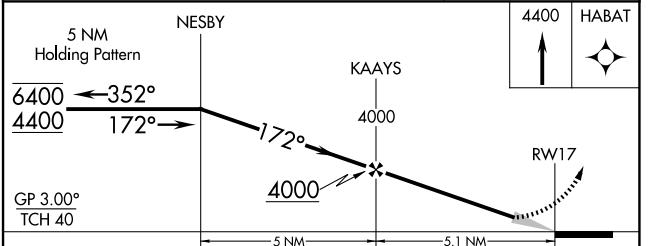

NC-2, 15 MAY 2025 to 12 JUN 2025

NC-2, 15 MAY 2025 to 12 JUN 2025

ELEV 2322	D	TDZE 2322
-----------	----------	-----------

CATEGORY	A	B	C	D
LPV DA	2653-1	331 (400-1)		NA
LNAV/VNAV DA	2752-1¼	430 (500-1¼)		NA
LNAV MDA	3080-1 758 (800-1)	3080-1¼ 758 (800-1¼)		NA
CIRCLING	3080-1 758 (800-1)	3140-1¼ 818 (900-1¼)		NA