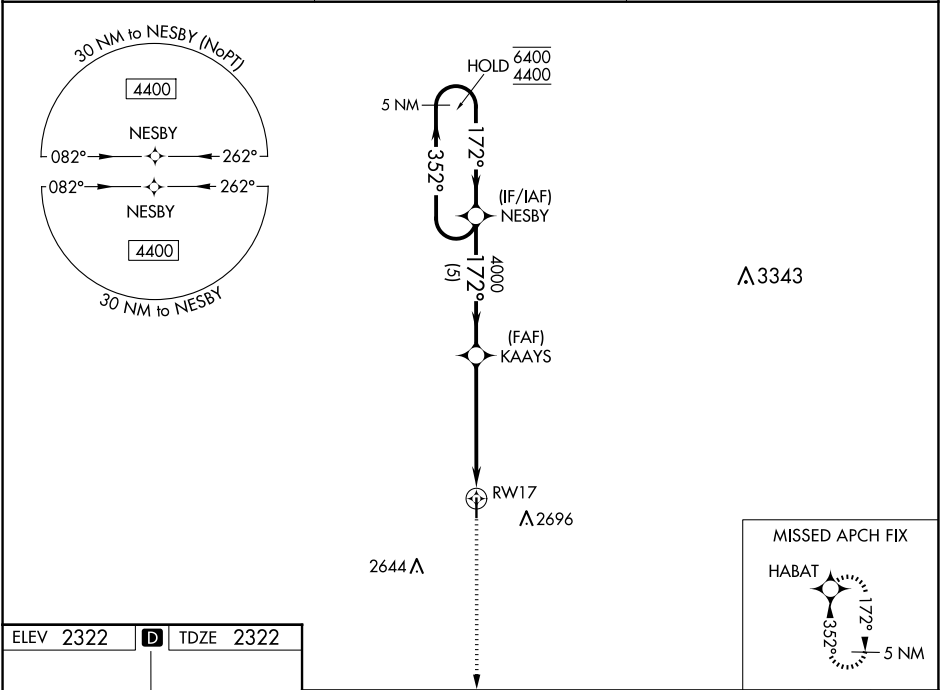

NESS CITY, KANSAS

AL-9052 (FAA)

23110

WAAS CH 77944 W17A	APP CRS 172°	Rwy Idg TDZE 2322 Apt Elev 2322
----------------------------------------	------------------------	-----------------------------------------------------

RNAV (GPS) RWY 17

NESS CITY MUNI (48K)

RNP APCH - GPS.	MISSED APPROACH: Climb to 4400 direct HABAT and hold.
-----------------	-------------------------------------------------------

HYS AWOS-3PT 125.525	KANSAS CITY CENTER 124.4 322.4	CTAF 122.9 0
--------------------------------	------------------------------------------	------------------------

NC-2, 15 MAY 2025 to 12 JUN 2025

NC-2, 15 MAY 2025 to 12 JUN 2025

ELEV 2322	D	TDZE 2322
-----------	----------	-----------

CATEGORY	A	B	C	D
LPV DA	2653-1	331 (400-1)		NA
LNAV/VNAV DA	2752-1¼	430 (500-1¼)		NA
LNAV MDA	3080-1 758 (800-1)	3080-1¼ 758 (800-1¼)		NA
CIRCLING	3080-1 758 (800-1)	3140-1¼ 818 (900-1¼)		NA

NESS CITY, KANSAS
Orig 20APR23

38°28'N-99°55'W

NESS CITY MUNI (48K) RNAV (GPS) RWY 17