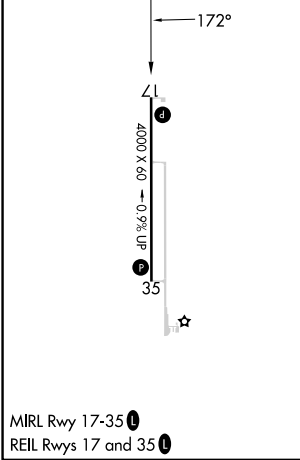

RNAV (GPS) RWY 17

NESS CITY MUNI (48K)

RNP APCH - GPS.	MISSED APPROACH: Climb to 4400 direct HABAT and hold.
-----------------	-------------------------------------------------------

HYS AWOS-3PT 125.525	KANSAS CITY CENTER 124.4 322.4	CTAF 122.9 0
--------------------------------	------------------------------------------	------------------------

NC-2, 15 MAY 2025 to 12 JUN 2025

NC-2, 15 MAY 2025 to 12 JUN 2025

ELEV 2322	D	TDZE 2322
-----------	----------	-----------

CATEGORY	A	B	C	D
LPV DA	2653-1	331 (400-1)		NA
LNAV/VNAV DA	2752-1¼	430 (500-1¼)		NA
LNAV MDA	3080-1 758 (800-1)	3080-1¼ 758 (800-1¼)		NA
CIRCLING	3080-1 758 (800-1)	3140-1¼ 818 (900-1¼)		NA