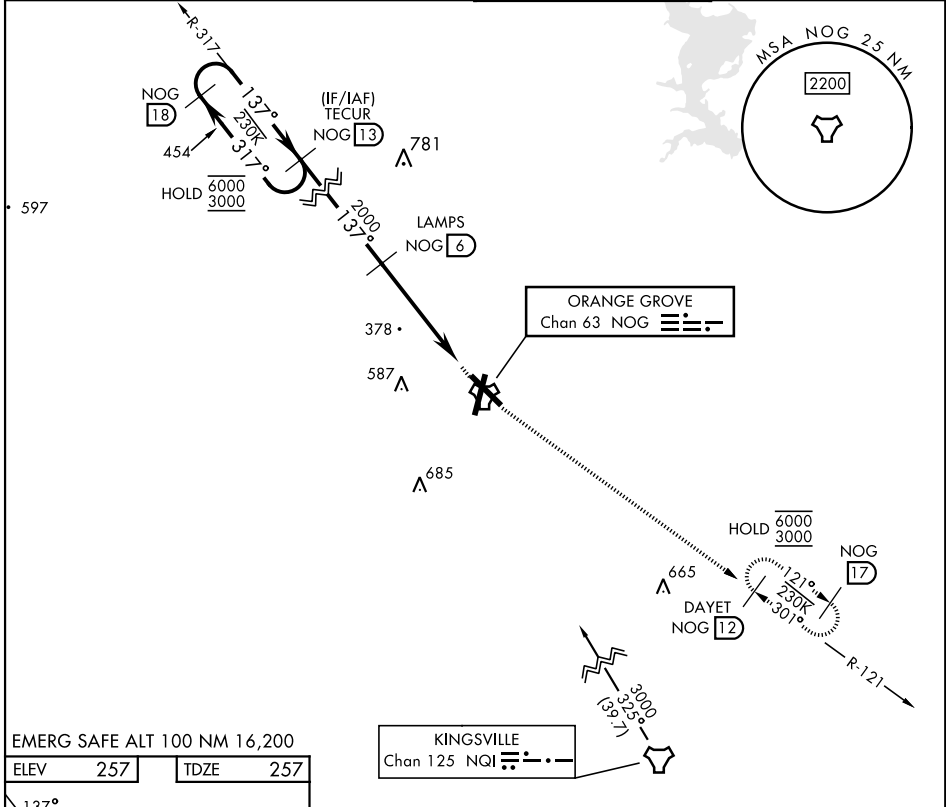

# TACAN Z RWY 13

ORANGE GROVE NALF (KNOG)

TACAN Chan <b>63</b>	NOG <b>137°</b>	APCH CRS <b>137°</b>	Rwy Idg <b>8001</b>
			TDZE <b>257</b>
			Arprt Elev <b>257</b>

[USN]

**MISSED APPROACH:** Climb to 700 then climbing left turn to 3000 and intercept NOG TACAN R-121 to DAYET and hold.

ATIS ★ <b>254.35</b>	KINGSVILLE APP CON <b>119.90 290.45</b>	TOWER ★ <b>128.4 281.425</b>	GND CON <b>229.4</b>
-------------------------	--	---------------------------------	-------------------------

EMERG SAFE ALT 100 NM 16,200

ELEV	257	TDZE	257
------	-----	------	-----

CATEGORY	A	B	C	D
S-13	640-1 383 (400-1)		640-1½ 383 (400-1½)	
CIRCLING	720-1 463 (500-1)		920-1¾ 663 (700-1¾)	1000-2½ 743 (800-2½)

# TACAN Z RWY 13

SC-3, 15 MAY 2025 to 12 JUN 2025

SC-3, 15 MAY 2025 to 12 JUN 2025