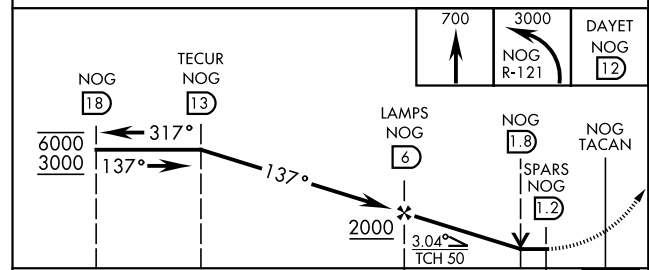

# TACAN Z RWY 13

ORANGE GROVE NALF (KNOG)

TACAN Chan <b>63</b>	NOG <b>137°</b>	APCH CRS <b>137°</b>	Rwy Idg <b>8001</b>
			TDZE <b>257</b>
			Arprt Elev <b>257</b>

[USN]

**MISSED APPROACH:** Climb to 700 then climbing left turn to 3000 and intercept NOG TACAN R-121 to DAYET and hold.

ATIS ★ <b>254.35</b>	KINGSVILLE APP CON <b>119.90 290.45</b>	TOWER ★ <b>128.4 281.425</b>	GND CON <b>229.4</b>
-------------------------	--	---------------------------------	-------------------------

EMERG SAFE ALT 100 NM 16,200

ELEV	257	TDZE	257
------	-----	------	-----

CATEGORY	A	B	C	D
S-13	640-1 383 (400-1)		640-1½ 383 (400-1½)	
CIRCLING	720-1 463 (500-1)		920-1¾ 663 (700-1¾)	1000-2½ 743 (800-2½)

# TACAN Z RWY 13

SC-3, 15 MAY 2025 to 12 JUN 2025

SC-3, 15 MAY 2025 to 12 JUN 2025