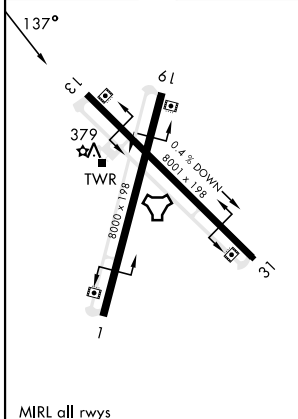

# TACAN Z RWY 13

ORANGE GROVE NALF (KNOG)

TACAN Chan <b>63</b>	NOG <b>137°</b>	APCH CRS <b>137°</b>	Rwy Idg <b>8001</b>
			TDZE <b>257</b>
			Arprt Elev <b>257</b>

[USN]

**MISSED APPROACH:** Climb to 700 then climbing left turn to 3000 and intercept NOG TACAN R-121 to DAYET and hold.

ATIS ★ <b>254.35</b>	KINGSVILLE APP CON <b>119.90 290.45</b>	TOWER ★ <b>128.4 281.425</b>	GND CON <b>229.4</b>
-------------------------	--	---------------------------------	-------------------------

EMERG SAFE ALT 100 NM 16,200

ELEV	257	TDZE	257
------	-----	------	-----

CATEGORY	A	B	C	D
S-13	640-1 383 (400-1)		640-1½ 383 (400-1½)	
CIRCLING	720-1 463 (500-1)		920-1¾ 663 (700-1¾)	1000-2½ 743 (800-2½)

# TACAN Z RWY 13

SC-3, 15 MAY 2025 to 12 JUN 2025

SC-3, 15 MAY 2025 to 12 JUN 2025