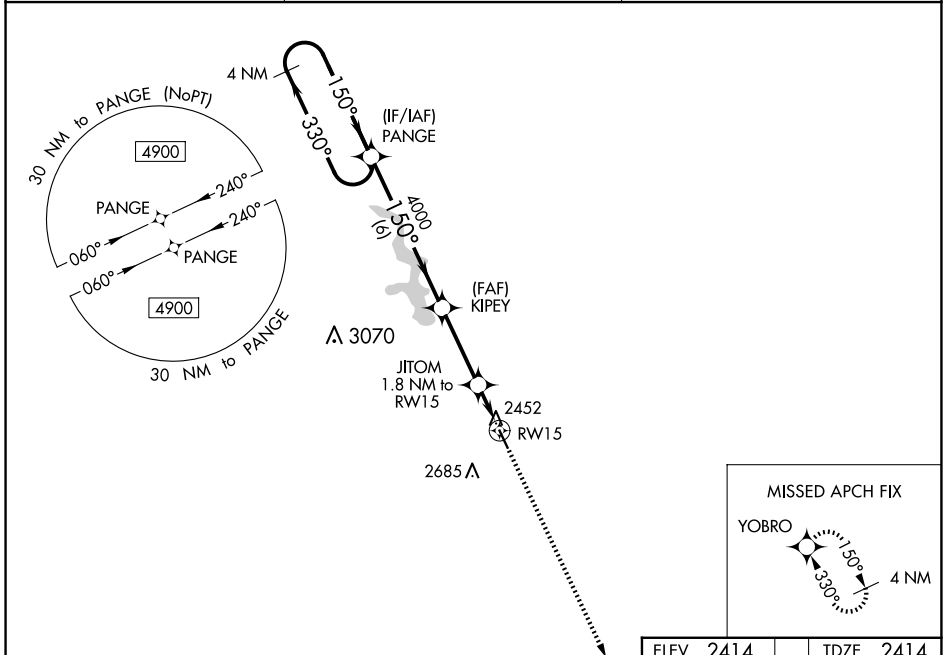

RNAV (GPS) RWY 15

CAMBRIDGE MUNI (CSB)

WAAS CH 45938 W15A	APP CRS 150°	Rwy Idg TDZE Apt Elev	4098 2414 2414
--	------------------------	-----------------------------	---

RNP APCH - GPS.	Baro-VNAV NA.	MISSED APPROACH: Climb to 4500 direct YOBRO and hold.
-----------------	---------------	---

AWOS-3PT 118.375	DENVER CENTER 132.7 226.675	UNICOM 122.8 (CTAF) 0
----------------------------	---------------------------------------	---------------------------------

NC-2, 15 MAY 2025 to 12 JUN 2025

NC-2, 15 MAY 2025 to 12 JUN 2025

CATEGORY	A	B	C	D
LPV DA	2736-1 1/8	322 (400-1 1/8)		NA
LNAV/VNAV DA	2736-1 1/8	322 (400-1 1/8)		NA
LNAV MDA	2780-1	366 (400-1)		NA
C CIRCLING	2920-1 506 (600-1)	3120-1 706 (800-1)	3120-2 706 (800-2)	NA