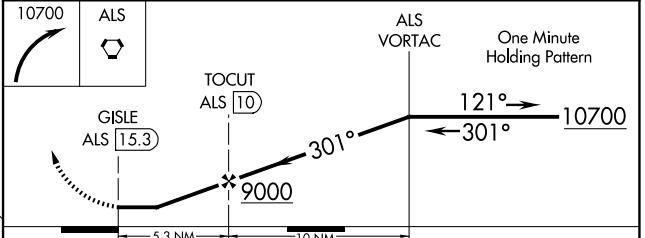

VORTAC ALS 113.9 Chan 86	APP CRS 301°	Rwy Idg TDZE Apt Elev N/A N/A 7611
--	------------------------	--

VOR/DME-A

MONTE VISTA MUNI (MVI)

<p>⚠ NA Circling NA to Rwys 10, 28, 16 and 34. Use Alamosa altimeter setting.</p>	<p>MISSED APPROACH: Climbing right turn to 10700 direct ALS VORTAC and hold.</p>
--	--

ALS AWOS-3 135.175	DENVER CENTER 128.375 379.95	UNICOM 122.8 (CTAF) 0
------------------------------	--	---------------------------------

SW-1, 15 MAY 2025 to 12 JUN 2025

SW-1, 15 MAY 2025 to 12 JUN 2025

CATEGORY	A	B	C	D
C CIRCLING	8080-1 469 (500-1)	8080-1 469 (500-1)	8180-1½ 569 (600-1½)	8360-2½ 749 (800-2½)