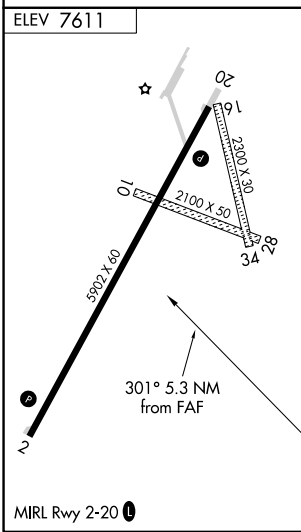

VORTAC ALS 113.9 Chan 86	APP CRS 301°	Rwy Idg TDZE Apt Elev N/A N/A 7611
--	------------------------	--

VOR/DME-A

MONTE VISTA MUNI (MVI)

<p>⚠ NA Circling NA to Rwys 10, 28, 16 and 34. Use Alamosa altimeter setting.</p>	<p>MISSED APPROACH: Climbing right turn to 10700 direct ALS VORTAC and hold.</p>
--	--

ALS AWOS-3 135.175	DENVER CENTER 128.375 379.95	UNICOM 122.8 (CTAF) 0
------------------------------	--	---------------------------------

SW-1, 15 MAY 2025 to 12 JUN 2025

SW-1, 15 MAY 2025 to 12 JUN 2025

CATEGORY	A	B	C	D
C CIRCLING	8080-1 469 (500-1)	8080-1 469 (500-1)	8180-1½ 569 (600-1½)	8360-2½ 749 (800-2½)