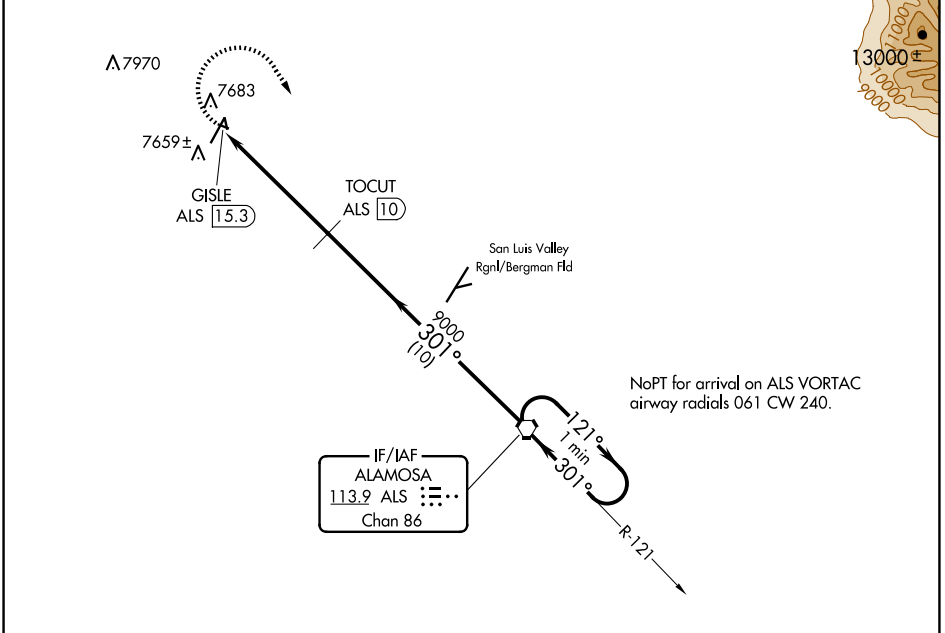

VORTAC ALS 113.9 Chan 86	APP CRS 301°	Rwy Idg TDZE Apt Elev N/A N/A 7611
--	------------------------	--

VOR/DME-A

MONTE VISTA MUNI (MVI)

<p>⚠ NA Circling NA to Rwys 10, 28, 16 and 34. Use Alamosa altimeter setting.</p>	<p>MISSED APPROACH: Climbing right turn to 10700 direct ALS VORTAC and hold.</p>
--	--

ALS AWOS-3 135.175	DENVER CENTER 128.375 379.95	UNICOM 122.8 (CTAF) 0
------------------------------	--	---------------------------------

SW-1, 15 MAY 2025 to 12 JUN 2025

SW-1, 15 MAY 2025 to 12 JUN 2025

CATEGORY	A	B	C	D
C CIRCLING	8080-1 469 (500-1)	8080-1 469 (500-1)	8180-1½ 569 (600-1½)	8360-2½ 749 (800-2½)