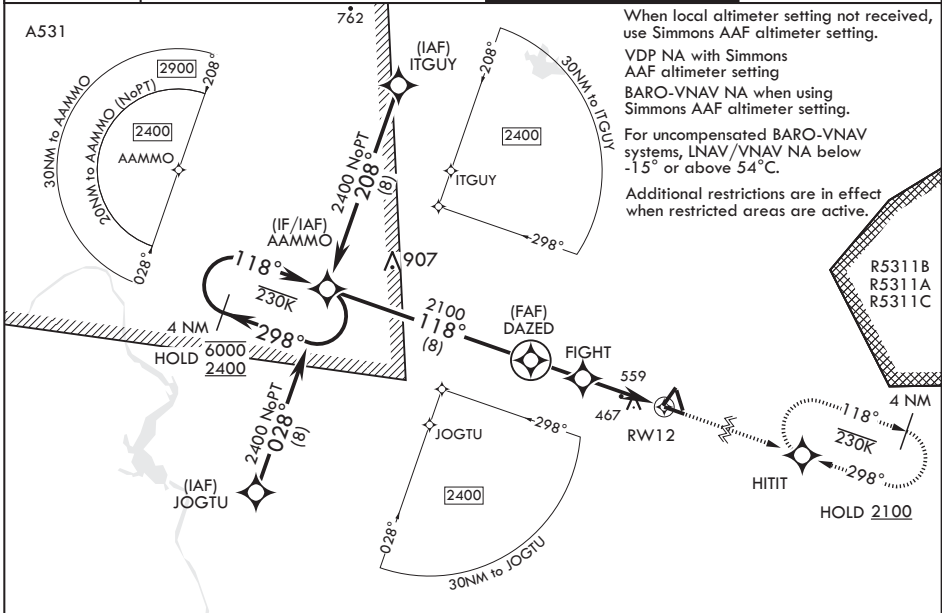

# RNAV (GPS) RWY 12

WAAS CH <b>92382</b> W12A	APCH CRS <b>118°</b>	Rwy ldg TDZE Arpt Elev	<b>4794</b> <b>375</b> <b>376</b>
---------------------------------	-------------------------	------------------------------	---

AL-6315 (USA)

MACKALL AAF (KHFF)

RNP APCH-GPS MISSED APPROACH: Climb to 2100 direct HITIT and hold.

**V** \* When tower closed, increase vis to 1 mile.  
\*\* Circling NA to RWYs 4,16,22, and 34.

D-ATIS <b>141.4</b>	FAYETTEVILLE APP CON/DEP CON <b>127.8 343.725</b>	TOWER★ <b>121.0</b> (CTAF) <b>254.4</b>	GND CON <b>128.35 251.05</b>
------------------------	--	--	---------------------------------

CATEGORY	A	B	C	D
LPV DA*	575-¾	200	(200-¾)	
LNAV/VNAV DA	851-1½	476	(500-1½)	
LNAV MDA	840-1 465 (500-1)	840-1¾ 465 (500-1¾)		
<b>C</b> CIRCLING**	860-1 484 (500-1)	880-1 504 (600-1)	980-1¼ 604 (700-1¼)	1040-2 664 (700-2)
SIMMONS AAF ALTIMETER SETTING MINIMUMS				
LPV DA*	659-7/8	284	(300-7/8)	
LNAV/VNAV DA	935-1½	560	(600-1½)	
LNAV MDA	940-1 565 (600-1)	940-1½ 565 (600-1½)		
<b>C</b> CIRCLING**	960-1 584 (600-1)	980-1 604 (700-1)	1080-2 704 (800-2)	1140-2½ 764 (800-2½)

# RNAV (GPS) RWY 12

SE-2, 15 MAY 2025 to 12 JUN 2025

SE-2, 15 MAY 2025 to 12 JUN 2025