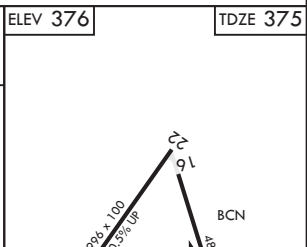

# RNAV (GPS) RWY 12

WAAS CH <b>92382</b> W12A	APCH CRS <b>118°</b>	Rwy ldg TDZE Arpt Elev	<b>4794</b> <b>375</b> <b>376</b>
---------------------------------	-------------------------	------------------------------	---

AL-6315 (USA)

MACKALL AAF (KHFF)

RNP APCH-GPS MISSED APPROACH: Climb to 2100 direct HITIT and hold.

**V** \* When tower closed, increase vis to 1 mile.  
\*\* Circling NA to RWYs 4,16,22, and 34.

D-ATIS <b>141.4</b>	FAYETTEVILLE APP CON/DEP CON <b>127.8 343.725</b>	TOWER★ <b>121.0</b> (CTAF) <b>254.4</b>	GND CON <b>128.35 251.05</b>
------------------------	--	--	---------------------------------

CATEGORY	A	B	C	D
LPV DA*	575-¾	200	(200-¾)	
LNAV/VNAV DA	851-1½	476	(500-1½)	
LNAV MDA	840-1 465 (500-1)	840-1¾ 465 (500-1¾)		
<b>C</b> CIRCLING**	860-1 484 (500-1)	880-1 504 (600-1)	980-1¼ 604 (700-1¼)	1040-2 664 (700-2)
SIMMONS AAF ALTIMETER SETTING MINIMUMS				
LPV DA*	659-7/8	284	(300-7/8)	
LNAV/VNAV DA	935-1½	560	(600-1½)	
LNAV MDA	940-1 565 (600-1)	940-1½ 565 (600-1½)		
<b>C</b> CIRCLING**	960-1 584 (600-1)	980-1 604 (700-1)	1080-2 704 (800-2)	1140-2½ 764 (800-2½)