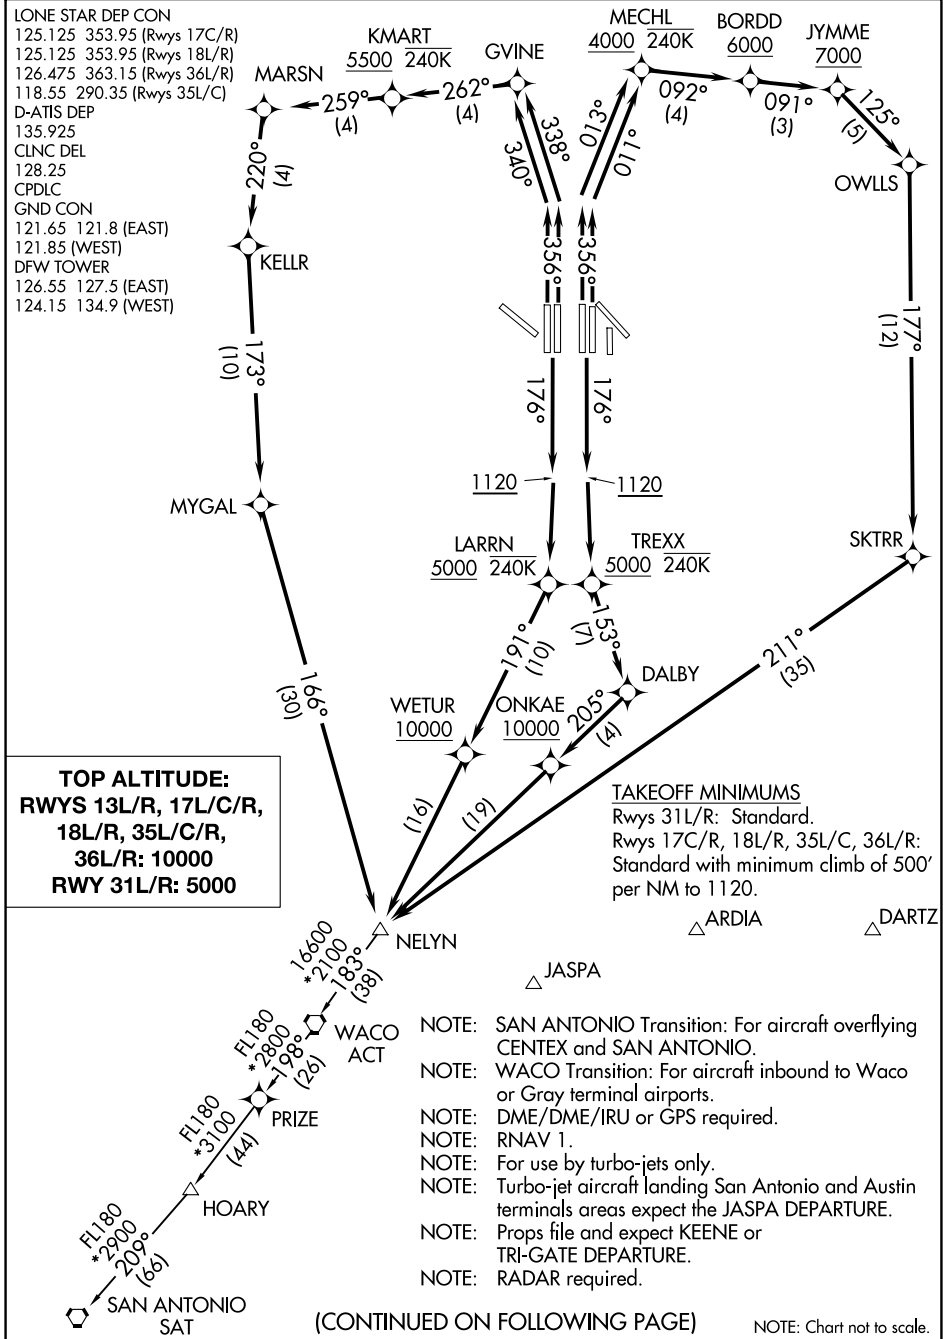

(NELYN6.NELYN) 24305

AL-6039 (FAA)

DALLAS-FORT WORTH INTL (DFW)

# NELYN SIX DEPARTURE (RNAV)

DALLAS-FORT WORTH, TEXAS

SC-2, 15 MAY 2025 to 12 JUN 2025

SC-2, 15 MAY 2025 to 12 JUN 2025

# NELYN SIX DEPARTURE (RNAV)

(NELYN6.NELYN) 10OCT19

DALLAS-FORT WORTH, TEXAS

DALLAS-FORT WORTH INTL (DFW)