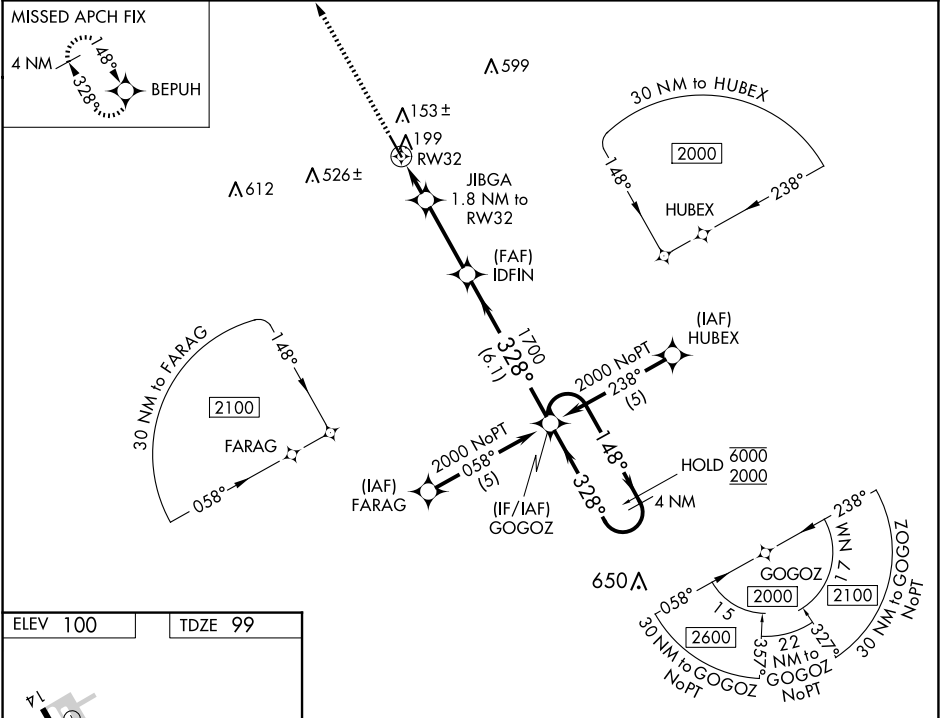

WAAS CH 58114 W32A	APP CRS 328°	Rwy Idg TDZE Apt Elev	5004 99 100
--	------------------------	-----------------------------	--

RNAV (GPS) RWY 32

WHARTON RGNL (A.R.M)

RNP APCH.	MISSED APPROACH: Climb to 2000 direct BEPUH and hold.
For uncompensated Baro-VNAV systems, LNAV/VNAV NA below -15°C or above 54°C.	

AWOS-3 118.475	HOUSTON CENTER 128.6 360.8	UNICOM 122.7 (CTAF)
--------------------------	--------------------------------------	-------------------------------

CATEGORY	A	B	C	D
LPV DA		349-1	250 (300-1)	NA
LNAV/VNAV DA		399-1	300 (300-1)	NA
LNAV MDA		460-1	361 (400-1)	NA

SC-5, 15 MAY 2025 to 12 JUN 2025

SC-5, 15 MAY 2025 to 12 JUN 2025