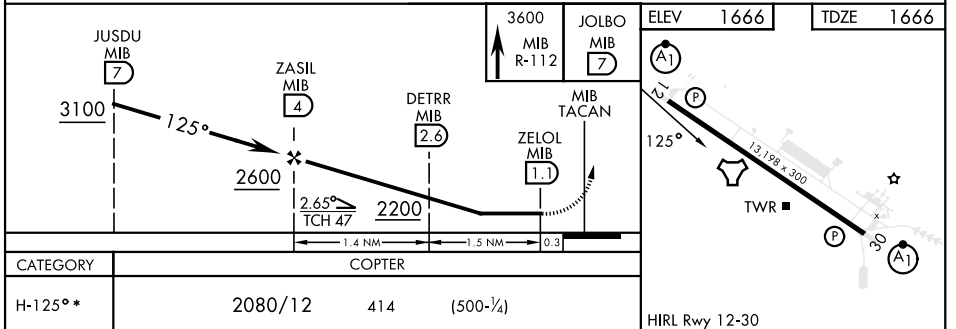

COPTER TACAN 125°

TACAN MIB Chan 96	APCH CRS 125°	Rwy ldg 13,198 TDZE 1666 Arpt Elev 1666
-----------------------------	-------------------------	--

[USAF]

MINOT AFB (KMIB)

* When ALS inop, increase RVR to 28 and vis to ½ mile.	ALSF-1 	MISSED APPROACH: Climb to 3600 via MIB TACAN R-112 direct JOLBO and hold.
--	------------	---

ATIS ★ 278.8	MINOT APP CON 119.6 363.8	MINOT TOWER ★ 120.65 253.5	GND CON 134.0 275.8	CLNC DEL 326.2
------------------------	-------------------------------------	--------------------------------------	-------------------------------	--------------------------

2267
COPTER ONLY
 EMERG SAFE ALT 100 NM 4700

COPTER TACAN 125°

NC-1, 15 MAY 2025 to 12 JUN 2025

NC-1, 15 MAY 2025 to 12 JUN 2025