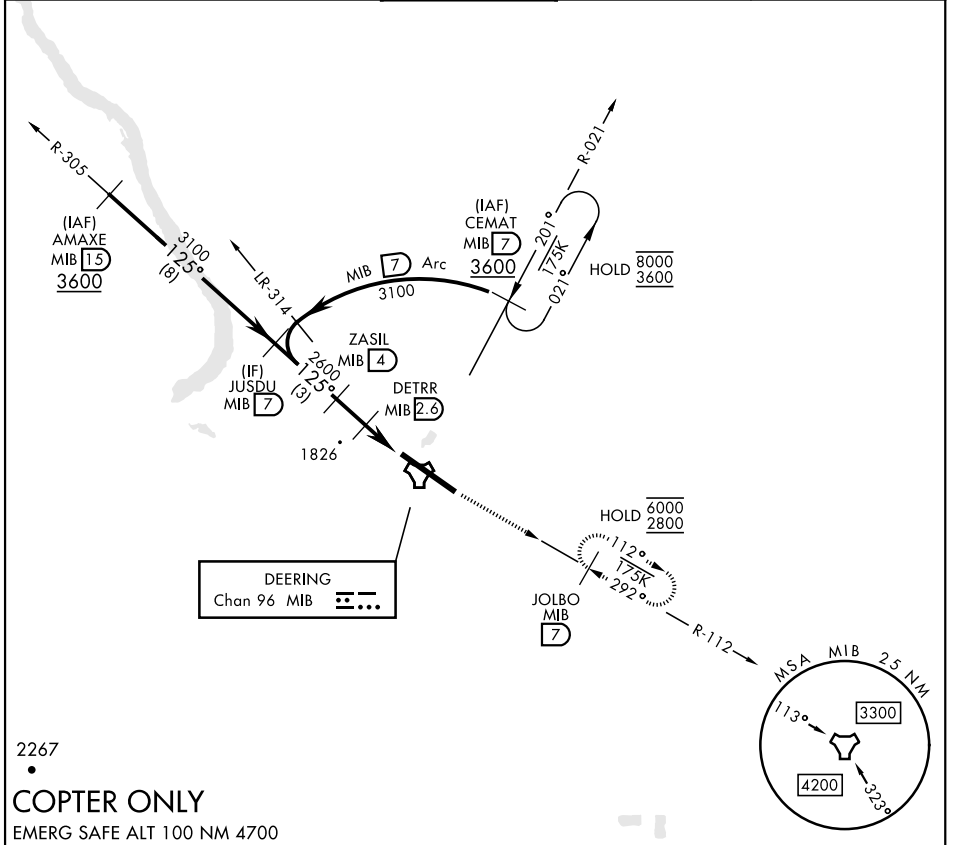

COPTER TACAN 125°

TACAN MIB Chan 96	APCH CRS 125°	Rwy ldg 13,198 TDZE 1666 Arpt Elev 1666
-----------------------------	-------------------------	--

[USAF]

MINOT AFB (KMIB)

* When ALS inop, increase RVR to 28 and vis to ½ mile.	ALSF-1 	MISSED APPROACH: Climb to 3600 via MIB TACAN R-112 direct JOLBO and hold.
--	------------	---

ATIS ★ 278.8	MINOT APP CON 119.6 363.8	MINOT TOWER ★ 120.65 253.5	GND CON 134.0 275.8	CLNC DEL 326.2
------------------------	-------------------------------------	--------------------------------------	-------------------------------	--------------------------

2267
COPTER ONLY
 EMERG SAFE ALT 100 NM 4700

COPTER TACAN 125°

NC-1, 15 MAY 2025 to 12 JUN 2025

NC-1, 15 MAY 2025 to 12 JUN 2025