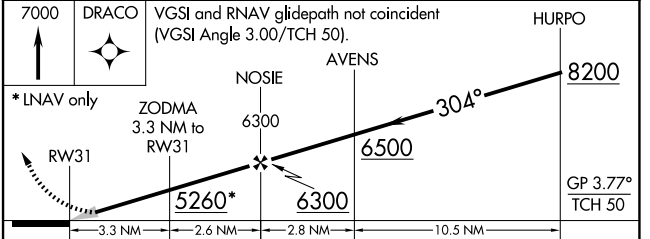

WAAS CH 77821 W31A	APP CRS 304°	Rwy Idg TDZE Apt Elev	6401 3895 3933
--	------------------------	-----------------------------	---

RNAV (GPS) RWY 31

BLACK HILLS-CLYDE ICE FLD (SPF)

RNP APCH.		MISSED APPROACH: Climb to 7000 direct DRACO and hold.	
<p>Circling NA to Rwys 4, 8, 22 and 26.</p>			
AWOS-3 118.325	ELLSWORTH APP CON 119.5 259.1	GCO 121.725	UNICOM 122.7 (CTAF) 0

ELEV 3933	TDZE 3895
-----------	-----------

CATEGORY	A	B	C	D
LPV DA	4281-1½ 386 (400-1½)			NA
LNAV MDA	4860-1¼ 965 (1000-1½)	4860-1½ 965 (1000-1½)	4860-3 965 (1000-3)	NA
C CIRCLING	4860-1¼ 927 (1000-1¼)	4860-1½ 927 (1000-1½)	5540-3 1607 (1700-3)	NA