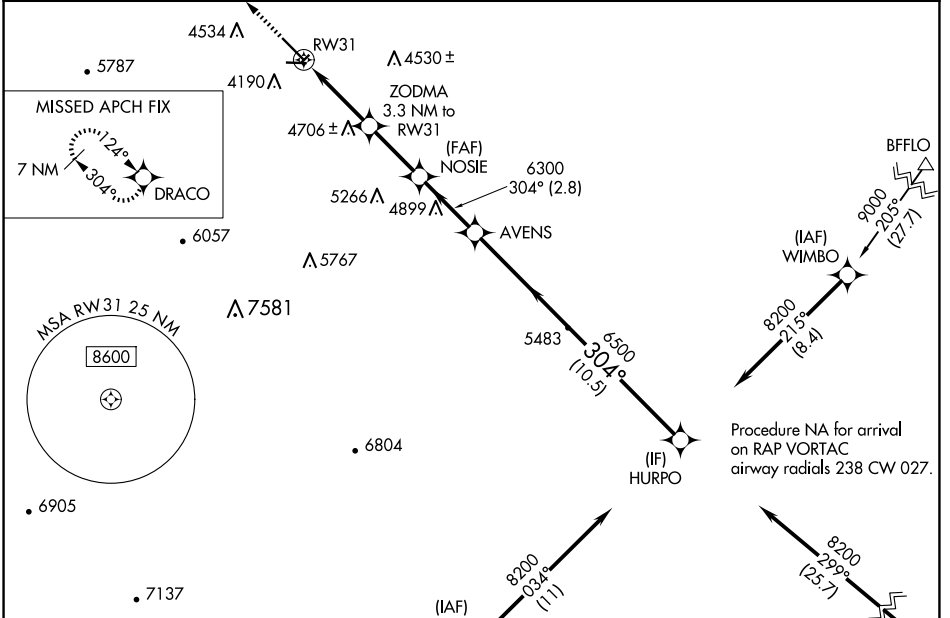

WAAS CH 77821 W31A	APP CRS 304°	Rwy Idg TDZE Apt Elev	6401 3895 3933
--	------------------------	-----------------------------	---

RNAV (GPS) RWY 31

BLACK HILLS-CLYDE ICE FLD (SPF)

RNP APCH.		MISSED APPROACH: Climb to 7000 direct DRACO and hold.	
<p>Circling NA to Rwys 4, 8, 22 and 26.</p>			
AWOS-3 118.325	ELLSWORTH APP CON 119.5 259.1	GCO 121.725	UNICOM 122.7 (CTAF) 0

ELEV 3933	TDZE 3895
-----------	-----------

CATEGORY	A	B	C	D
LPV DA	4281-1½ 386 (400-1½)			NA
LNAV MDA	4860-1¼ 965 (1000-1½)	4860-1½ 965 (1000-1½)	4860-3 965 (1000-3)	NA
C CIRCLING	4860-1¼ 927 (1000-1¼)	4860-1½ 927 (1000-1½)	5540-3 1607 (1700-3)	NA

NC-1, 15 MAY 2025 to 12 JUN 2025

NC-1, 15 MAY 2025 to 12 JUN 2025