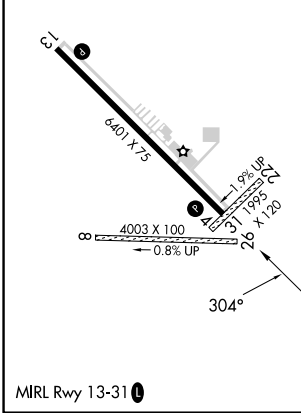

WAAS CH 77821 W31A	APP CRS 304°	Rwy Idg TDZE Apt Elev	6401 3895 3933
--	------------------------	-----------------------------	---

RNAV (GPS) RWY 31

BLACK HILLS-CLYDE ICE FLD (SPF)

RNP APCH.		MISSED APPROACH: Climb to 7000 direct DRACO and hold.	
<p>Circling NA to Rwys 4, 8, 22 and 26.</p>			
AWOS-3 118.325	ELLSWORTH APP CON 119.5 259.1	GCO 121.725	UNICOM 122.7 (CTAF) 0

ELEV 3933	TDZE 3895
-----------	-----------

CATEGORY	A	B	C	D
LPV DA	4281-1½ 386 (400-1½)			NA
LNAV MDA	4860-1¼ 965 (1000-1½)	4860-1½ 965 (1000-1½)	4860-3 965 (1000-3)	NA
C CIRCLING	4860-1¼ 927 (1000-1¼)	4860-1½ 927 (1000-1½)	5540-3 1607 (1700-3)	NA