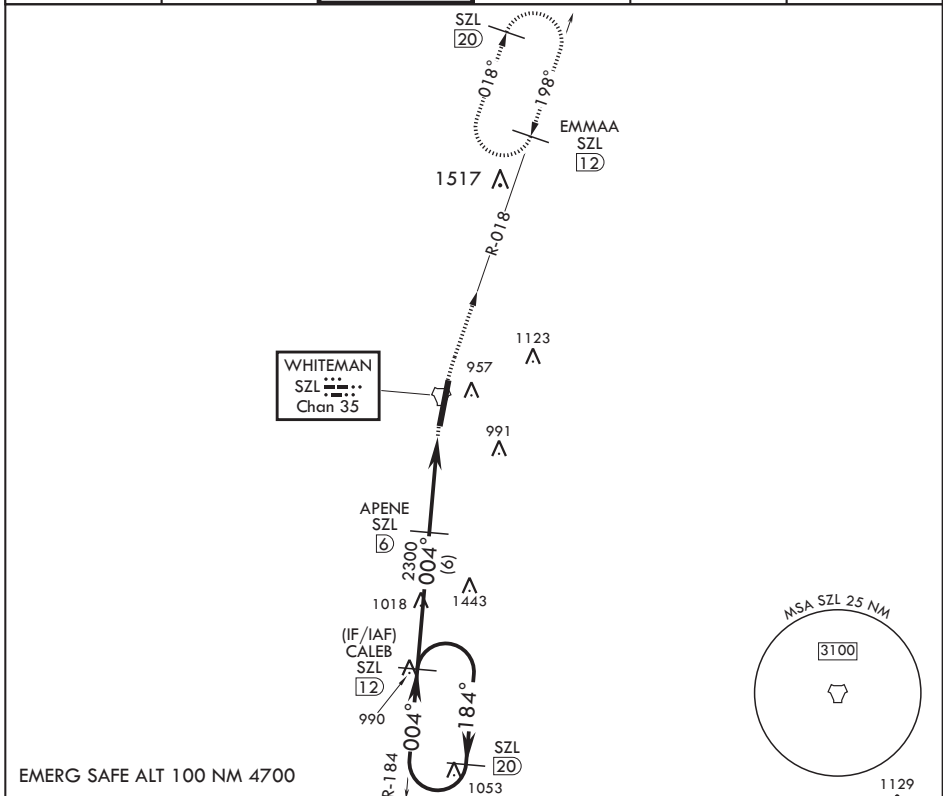

KNOB NOSTER, MISSOURI

TACAN Y RWY 1

TACAN SZL Chan 35	APCH CRS 004°	Rwy Idg TDZE Arprt Elev	12,400 837 871
----------------------	------------------	-------------------------------	----------------------

AL-496 (USAF)

WHITEMAN AFB (KSZL)

<p>▼ * When ALS inop, increase CAT AB RVR to 55 and vis to 1 mile, CAT CDE vis to 1 1/4 miles. ** Circling not authorized W of Rwy 1-19.</p>	<p>ALSF-1 A1</p>	<p>MISSED APPROACH: Climb to 3000 via SZL TACAN R-018 to EMMAA and hold.</p>
--	----------------------	--

EMERG SAFE ALT 100 NM 4700

<p>SZL 20 DME Holding Pattern</p>	<p>CALEB SZL (12)</p>	<p>APENE SZL (6)</p>	<p>TACAN</p>	<p>COBLU SZL (1.8)</p>	<p>EMMAA SZL (12)</p>	<p>ELEV 871</p>	<p>TDZE 837</p>
<p>3000</p>	<p>004°</p>	<p>004°</p>	<p>2300</p>	<p>2.5</p>	<p>0.5</p>	<p>4.2 NM</p>	<p>0.3% UP</p>
<p>2.85° TCH 51</p>							
CATEGORY	A	B	C	D	E		
S-1*	1260/24 423 (400-½)		1260/40 423 (400-¾)				
CIRCLING**	1300-1 429 (500-1)	1340-1 469 (500-1)	1340-1½ 469 (500-1½)	1460-2 589 (600-2)			

NC-3, 15 MAY 2025 to 12 JUN 2025

NC-3, 15 MAY 2025 to 12 JUN 2025

KNOB NOSTER, MISSOURI

38°44'N - 93°33'W

WHITEMAN AFB (KSZL)

Amdt 1 10OCT19

TACAN Y RWY 1