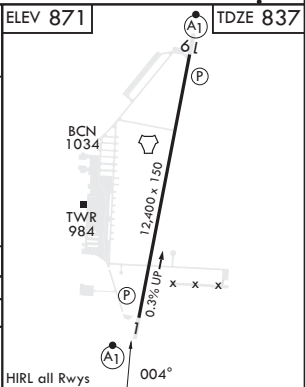

KNOB NOSTER, MISSOURI

TACAN Y RWY 1

TACAN SZL Chan 35	APCH CRS 004°	Rwy Idg TDZE Arprt Elev	12,400 837 871
----------------------	------------------	-------------------------------	----------------------

AL-496 (USAF)

WHITEMAN AFB (KSZL)

<p>▼ * When ALS inop, increase CAT AB RVR to 55 and vis to 1 mile, CAT CDE vis to 1 1/4 miles. ** Circling not authorized W of Rwy 1-19.</p>	<p>ALSF-1 A1</p>	<p>MISSED APPROACH: Climb to 3000 via SZL TACAN R-018 to EMMAA and hold.</p>
--	----------------------	--

NC-3, 15 MAY 2025 to 12 JUN 2025

NC-3, 15 MAY 2025 to 12 JUN 2025

KNOB NOSTER, MISSOURI

38°44'N - 93°33'W

WHITEMAN AFB (KSZL)

Amdt 1 10OCT19

TACAN Y RWY 1