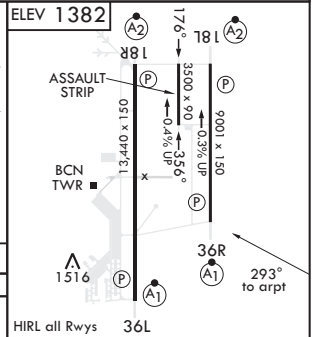

APCH CRS 293°	Rwy Idg TDZE Arprt Elev 1382	N/A N/A 1382
-------------------------	--	---------------------------

AL-482 (USAF)

ALTUS AFB (KLTS)

RNP APCH. DME/DME RNP-0.3 NA

MISSED APPROACH: Climb to 2200, then climbing right turn to 4000 direct JATTU and hold.

ATC RADAR required.

◀ Circling NA W of Rwy 18R-36L.

ATIS★ 109.8 273.5	FORT WORTH CENTER 133.5 350.35	APP CON 125.1 353.7	TOWER★ 119.65 254.4	GND CON 121.85 275.8	CLNC DEL 120.65 284.7
-----------------------------	--	-------------------------------	-------------------------------	--------------------------------	---------------------------------

**FOR USE BY 97
 AMW ACFT ONLY**

EMERG SAFE ALT 100 NM 4900

CIRCLING	NA	2080-3 698 (700-3)	2180-3 798 (800-3)
----------	----	-----------------------	-----------------------