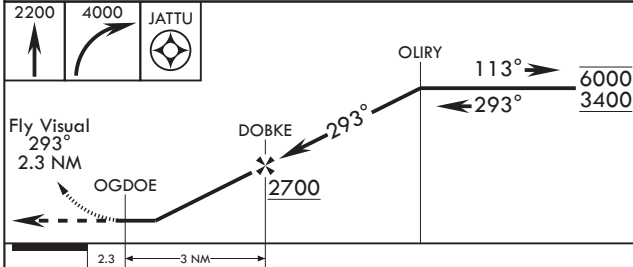

ATC RADAR required.

◀ Circling NA W of Rwy 18R-36L.

ATIS★ 109.8 273.5	FORT WORTH CENTER 133.5 350.35	APP CON 125.1 353.7	TOWER★ 119.65 254.4	GND CON 121.85 275.8	CLNC DEL 120.65 284.7
-----------------------------	--	-------------------------------	-------------------------------	--------------------------------	---------------------------------

**FOR USE BY 97
 AMW ACFT ONLY**

EMERG SAFE ALT 100 NM 4900

CIRCLING	NA	2080-3 698 (700-3)	2180-3 798 (800-3)
----------	----	-----------------------	-----------------------