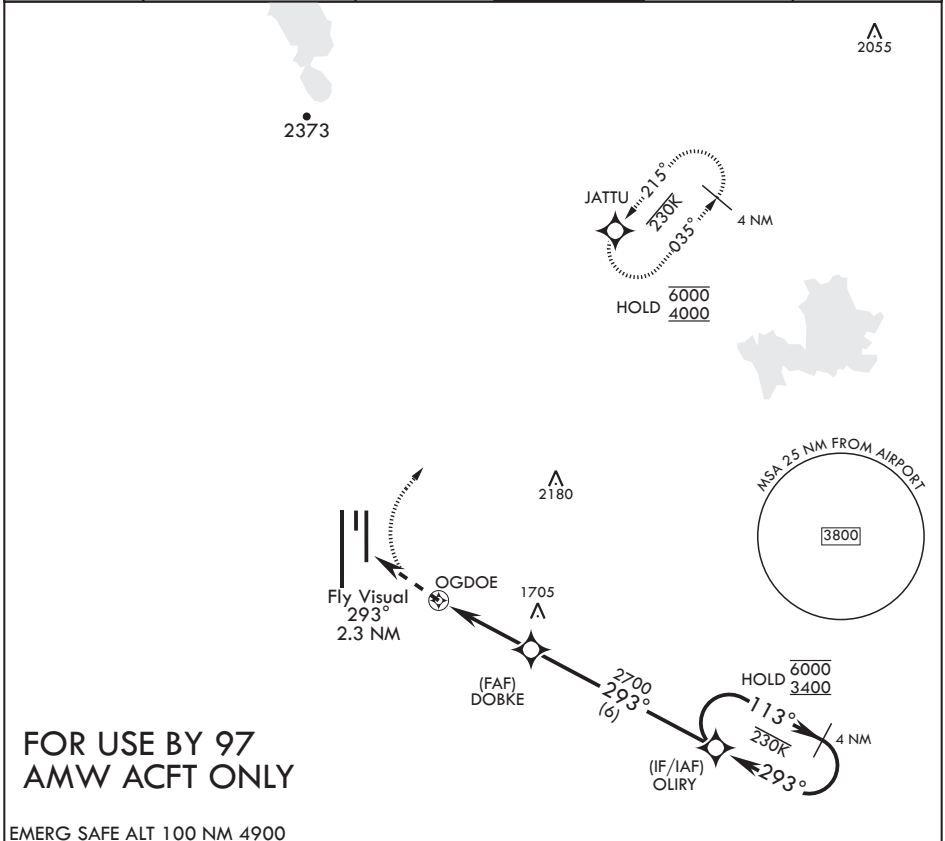

APCH CRS 293°	Rwy Idg TDZE Arprt Elev 1382	N/A N/A 1382
-------------------------	--	---------------------------

AL-482 (USAF)

ALTUS AFB (KLTS)

RNP APCH. DME/DME RNP-0.3 NA

MISSED APPROACH: Climb to 2200, then climbing right turn to 4000 direct JATTU and hold.

ATC RADAR required.

◀ Circling NA W of Rwy 18R-36L.

ATIS★ 109.8 273.5	FORT WORTH CENTER 133.5 350.35	APP CON 125.1 353.7	TOWER★ 119.65 254.4	GND CON 121.85 275.8	CLNC DEL 120.65 284.7
-----------------------------	--	-------------------------------	-------------------------------	--------------------------------	---------------------------------

**FOR USE BY 97
 AMW ACFT ONLY**

EMERG SAFE ALT 100 NM 4900

CIRCLING	NA	2080-3 698 (700-3)	2180-3 798 (800-3)
----------	----	-----------------------	-----------------------