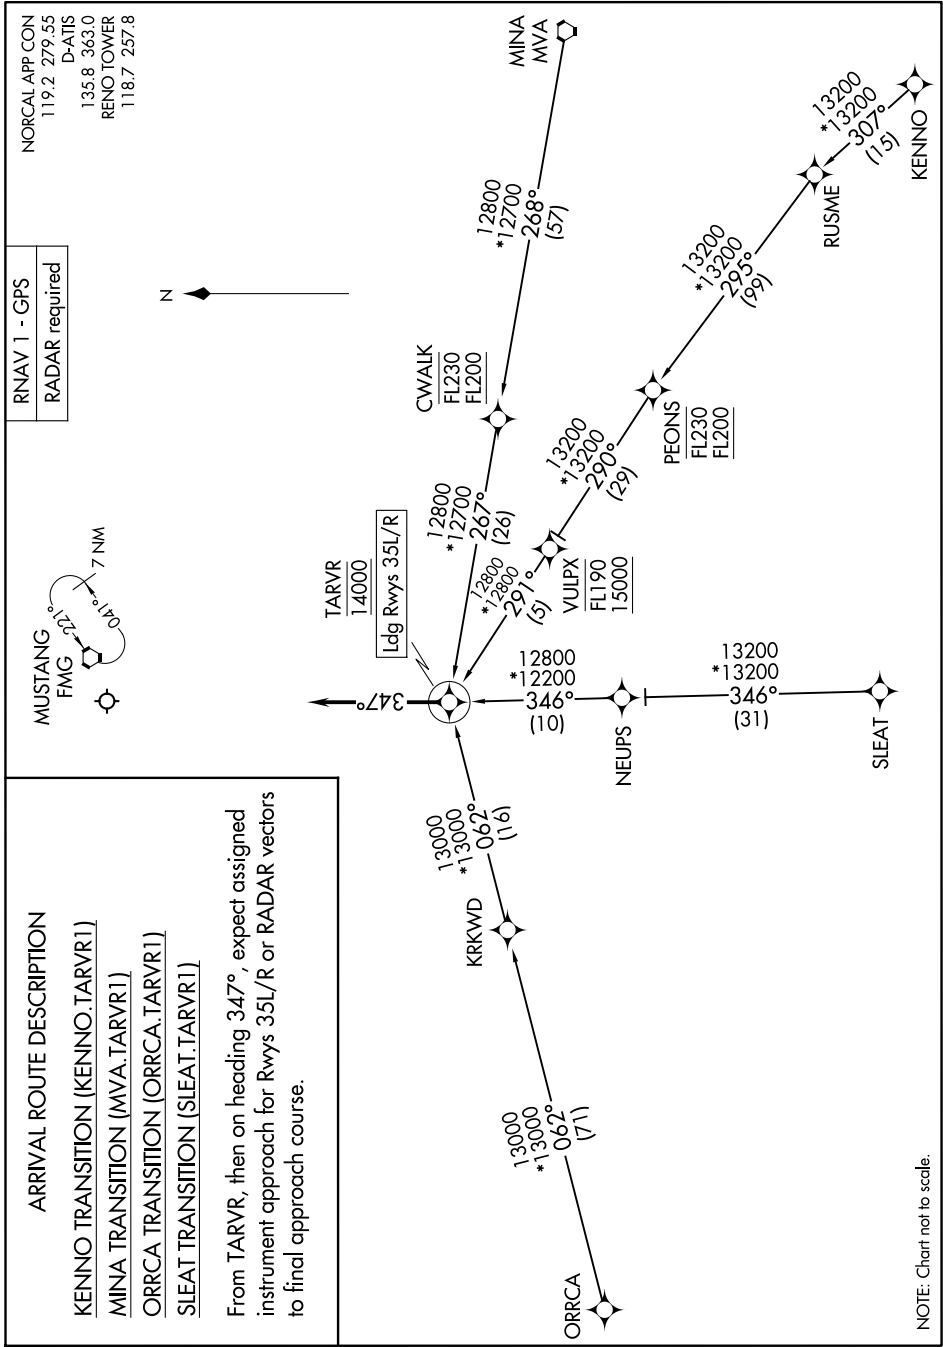

TARVR ONE ARRIVAL (RNAV)

AL-346 (FAA)

RENO/TAHOE INTL (RNO)
RENO, NEVADA

SW-4, 15 MAY 2025 to 12 JUN 2025

SW-4, 15 MAY 2025 to 12 JUN 2025

TARVR ONE ARRIVAL (RNAV)