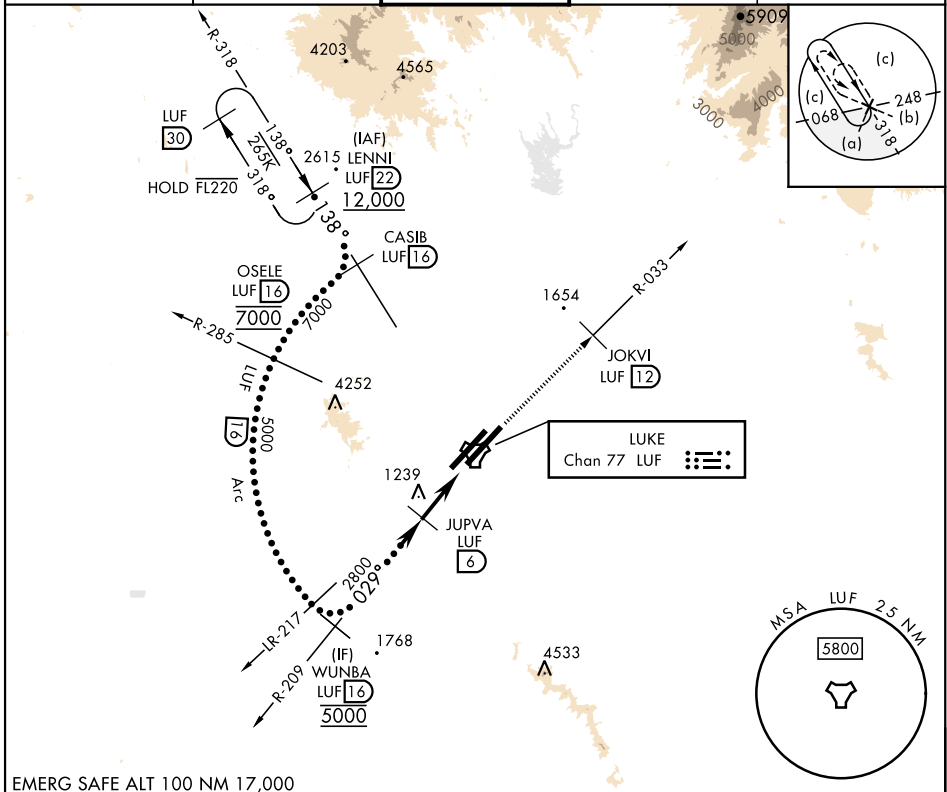

HI-TACAN RWY 3R

TACAN LUF Chan 77	APCH CRS 029°	Rwy ldg 9912 TDZE 1074 Arprt Elev 1084
--------------------------	----------------------	---

[USAF]

LUKE AFB (KLUF)

ALSF-1 MISSED APPROACH: Climbing to 4000, intercept LUF TACAN R-033 to 12 DME (JOKVI). Contact Luke APP CON.

* When ALS inop, increase vis to 1 3/8 miles.

ATIS ★ 134.925 269.85	APP CON ★ 118.15 363.125	TOWER ★ 119.1 379.9	GND CON ★ 133.175 335.8	CLNC DEL ★ 126.25 273.475
---------------------------------	------------------------------------	-------------------------------	-----------------------------------	-------------------------------------

EMERG SAFE ALT 100 NM 17,000

CATEGORY	C	D	E
S-3R *	1560-1	486	(500-1)
CIRCLING	NOT AUTHORIZED		

HIRL all rwys

HI-TACAN RWY 3R

SW-4, 15 MAY 2025 to 12 JUN 2025

SW-4, 15 MAY 2025 to 12 JUN 2025