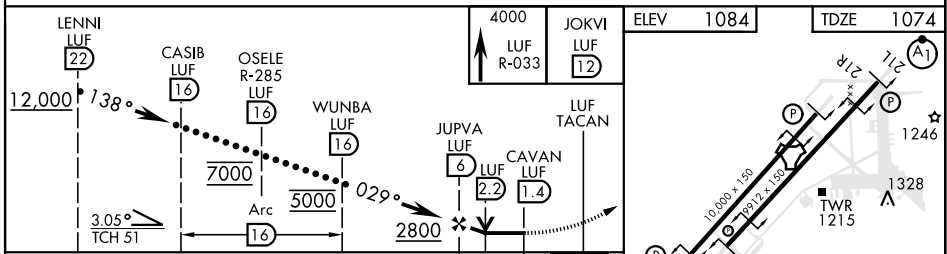

HI-TACAN RWY 3R

TACAN LUF Chan 77	APCH CRS 029°	Rwy ldg 9912 TDZE 1074 Arprt Elev 1084
--------------------------	----------------------	---

[USAF]

LUKE AFB (KLUF)

ALSF-1 MISSED APPROACH: Climbing to 4000, intercept LUF TACAN R-033 to 12 DME (JOKVI). Contact Luke APP CON.

* When ALS inop, increase vis to 1 3/8 miles.

ATIS ★ 134.925 269.85	APP CON ★ 118.15 363.125	TOWER ★ 119.1 379.9	GND CON ★ 133.175 335.8	CLNC DEL ★ 126.25 273.475
---------------------------------	------------------------------------	-------------------------------	-----------------------------------	-------------------------------------

EMERG SAFE ALT 100 NM 17,000

CATEGORY	C	D	E
S-3R *	1560-1	486	(500-1)
CIRCLING	NOT AUTHORIZED		

HIRL all rwys

HI-TACAN RWY 3R

SW-4, 15 MAY 2025 to 12 JUN 2025

SW-4, 15 MAY 2025 to 12 JUN 2025