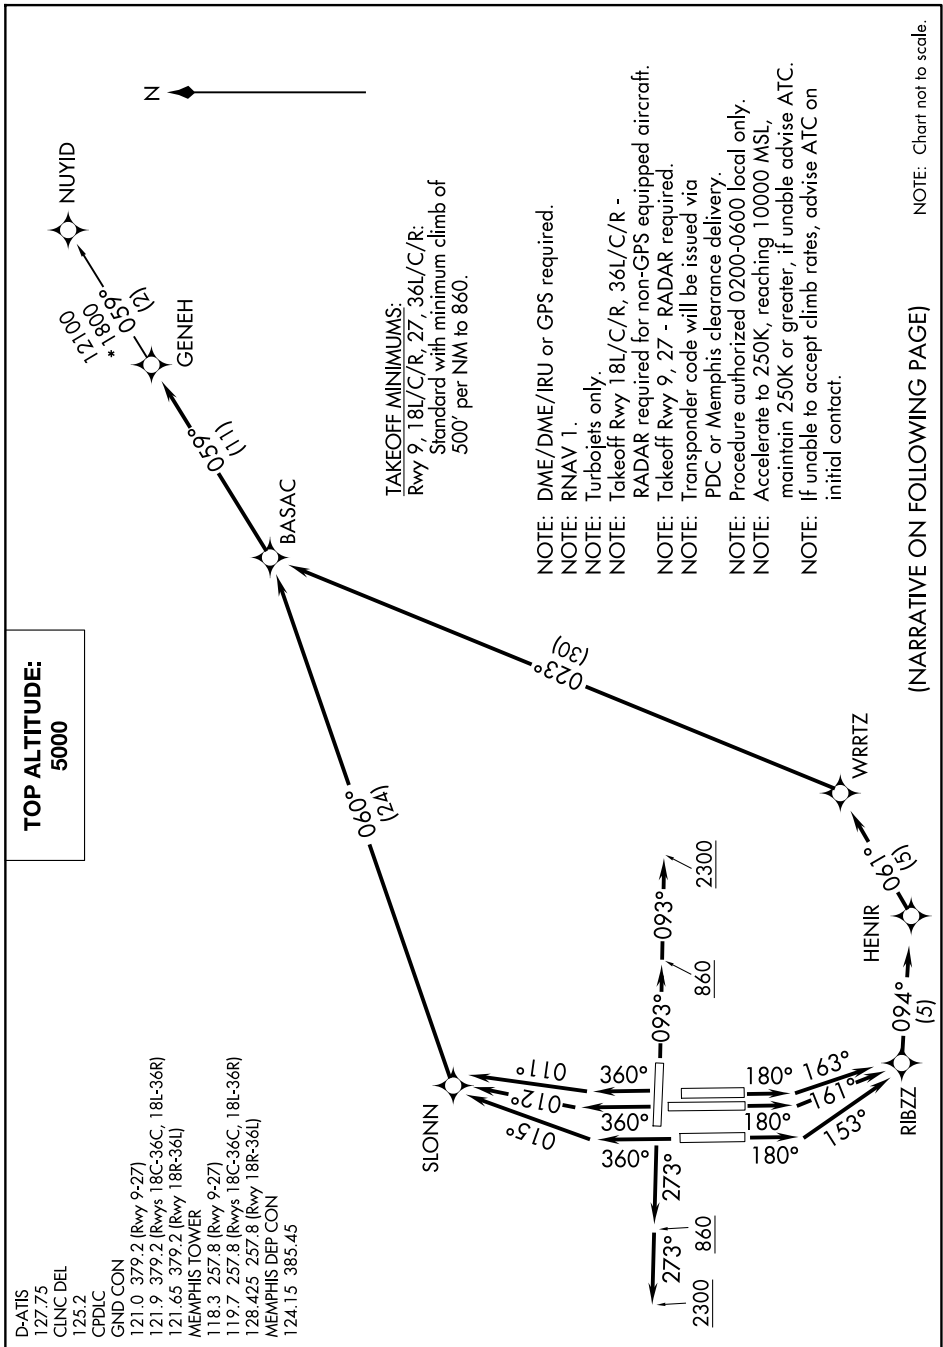

GENEH SEVEN DEPARTURE (RNAV)

MEMPHIS, TENNESSEE

SE-1, 15 MAY 2025 to 12 JUN 2025

**TOP ALTITUDE:
5000**

121.0 379.2 (Rwy 9-27)
121.9 379.2 (Rwys 18C-36C, 18L-36R)
121.65 379.2 (Rwy 18R-36L)
MEMPHIS TOWER
118.3 257.8 (Rwy 9-27)
119.7 257.8 (Rwys 18C-36C, 18L-36R)
128.425 257.8 (Rwy 18R-36L)
MEMPHIS DEP CON
124.15 385.45

GENEH SEVEN DEPARTURE (RNAV)

(GENEH7.GENEH) 31DEC20

MEMPHIS, TENNESSEE

MEMPHIS INTL (MEM)

SE-1, 15 MAY 2025 to 12 JUN 2025