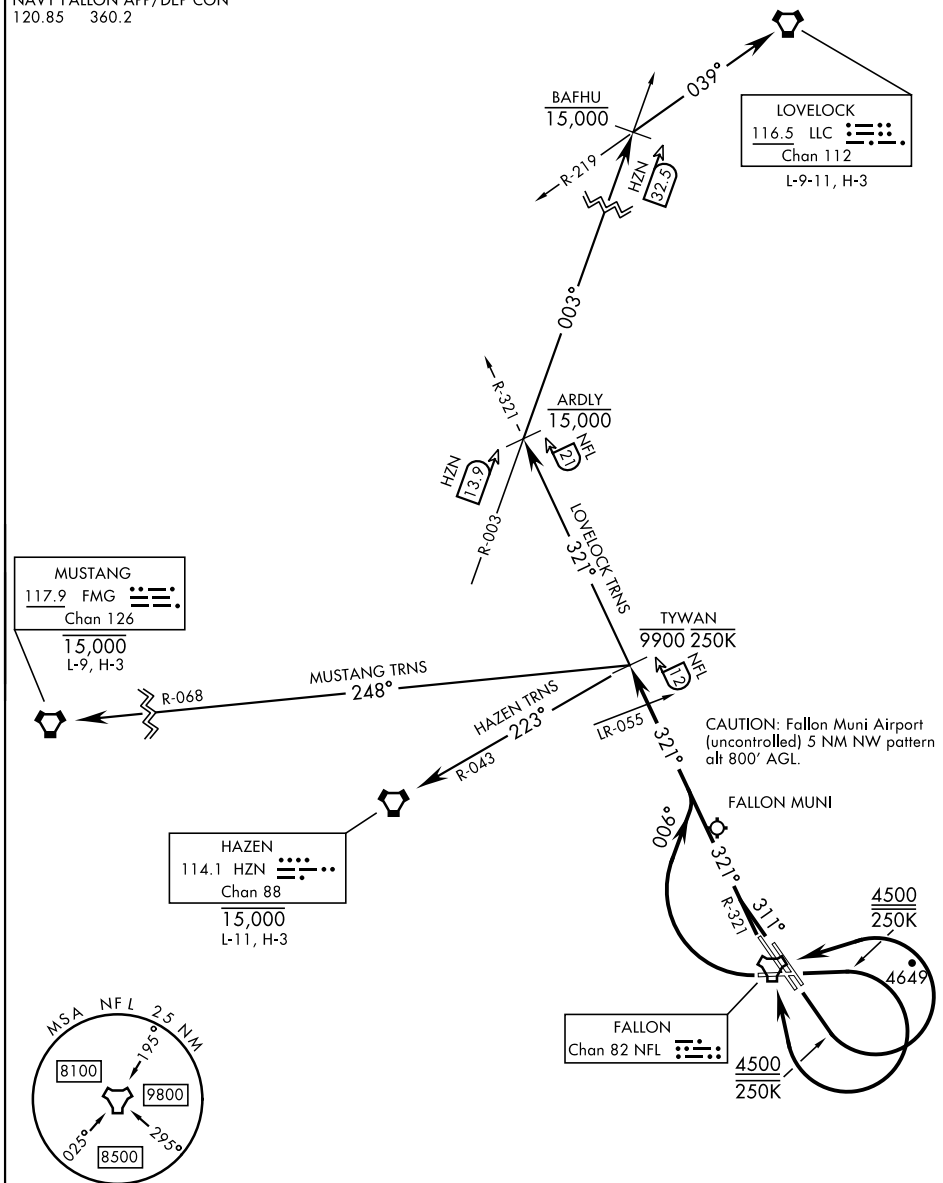

TYWAN-ONE DEPARTURE (TYWAN1•TYWAN)

FALLON NAS (VAN VOORHIS FLD) (KNFL)

FALLON, NEVADA

ATIS 370.925 ★
 CLNC DEL 353.55
 GND CON 251.15
 NAVY FALLON TOWER ★
 119.25 340.2
 NAVY FALLON APP/DEP CON
 120.85 360.2

AL-143 [USN]

Rwy	Knots	60	120	180	240	300	360
7	V/V(fpm)	217	434	651	868	1085	1302

Minimum Climb Rate to 4900

SW-4, 15 MAY 2025 to 12 JUN 2025

SW-4, 15 MAY 2025 to 12 JUN 2025

(Continued on next page)

TA FL180

TYWAN-ONE DEPARTURE (TYWAN1•TYWAN)

FALLON, NEVADA

FALLON NAS (VAN VOORHIS FLD) (KNFL)