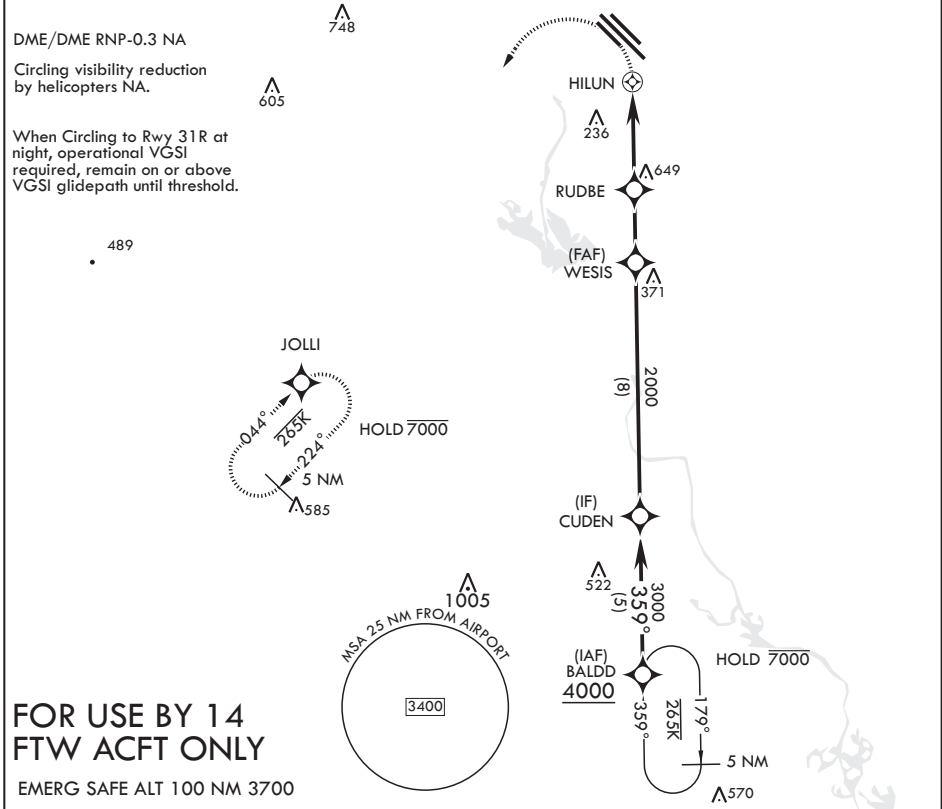

COLUMBUS, MISSISSIPPI

RNAV (GPS) F

APCH CRS 359°	Rwy Idg TDZE Arprt Elev	N/A N/A 218
-------------------------	-------------------------------	--------------------------

AL-91 (USAF)

COLUMBUS AFB (KCBM)

RNP APCH-GPS	MISSED APPROACH: Climbing left turn to 3000 direct JOLLI and hold.
--------------	--------------------------------------------------------------------

ATIS* 115.2 273.5	APP CON* 126.075 239.25 N 134.55 350.3 SE 135.6 323.275 SW	TOWER* 126.65 379.925	GND CON* 121.9 275.8	CLNC DEL* 269.55
-----------------------------	------------------------------------------------------------------------------------------	---------------------------------	--------------------------------	----------------------------

FOR USE BY 14 FTW ACFT ONLY

EMERG SAFE ALT 100 NM 3700

COLUMBUS, MISSISSIPPI

33°39'N - 88°27'W

COLUMBUS AFB (KCBM)

Amdt 5 21APR22

RNAV (GPS) F

SC-4, 15 MAY 2025 to 12 JUN 2025

SC-4, 15 MAY 2025 to 12 JUN 2025