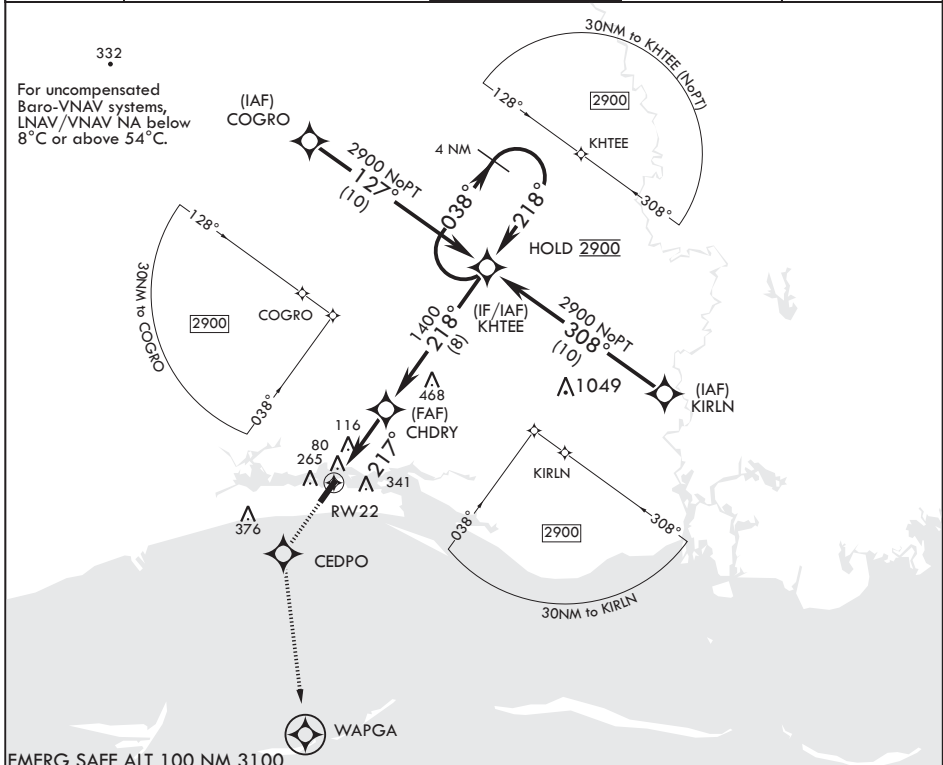

BILOXI, MISSISSIPPI

RNAV (GPS) RWY 22

APCH CRS	Rwy Idg	6630
217°	THRE	17
	Arprt Elev	33

AL-49 (USAF)

KEESLER AFB (KBIX)

RNP APCH	ALSF-1	MISSED APPROACH: Climb to 2200 direct CEDPO and track 175° to WAPGA. Expect ATC instructions.
<p>▼ * When ALS inop, increase vis to 1 3/8 miles. ** When ALS inop, increase CAT AB RVR to 55, vis to 1 mile; CAT CD vis to 1 3/8 miles.</p>		

ATIS 281.55	GULFPORT APP CON/DEP CON 124.6 354.1 130° - 309° 127.5 254.25 310° - 129°	TOWER* 120.75 269.075	GND CON 121.8 275.8	CLNC DEL 121.8 275.8
-----------------------	---	---------------------------------	-------------------------------	--------------------------------

BILOXI, MISSISSIPPI

30°25'N - 88°55'W

KEESLER AFB (KBIX)

Amdt 2 21APR22

RNAV (GPS) RWY 22

SC-4, 15 MAY 2025 to 12 JUN 2025

SC-4, 15 MAY 2025 to 12 JUN 2025